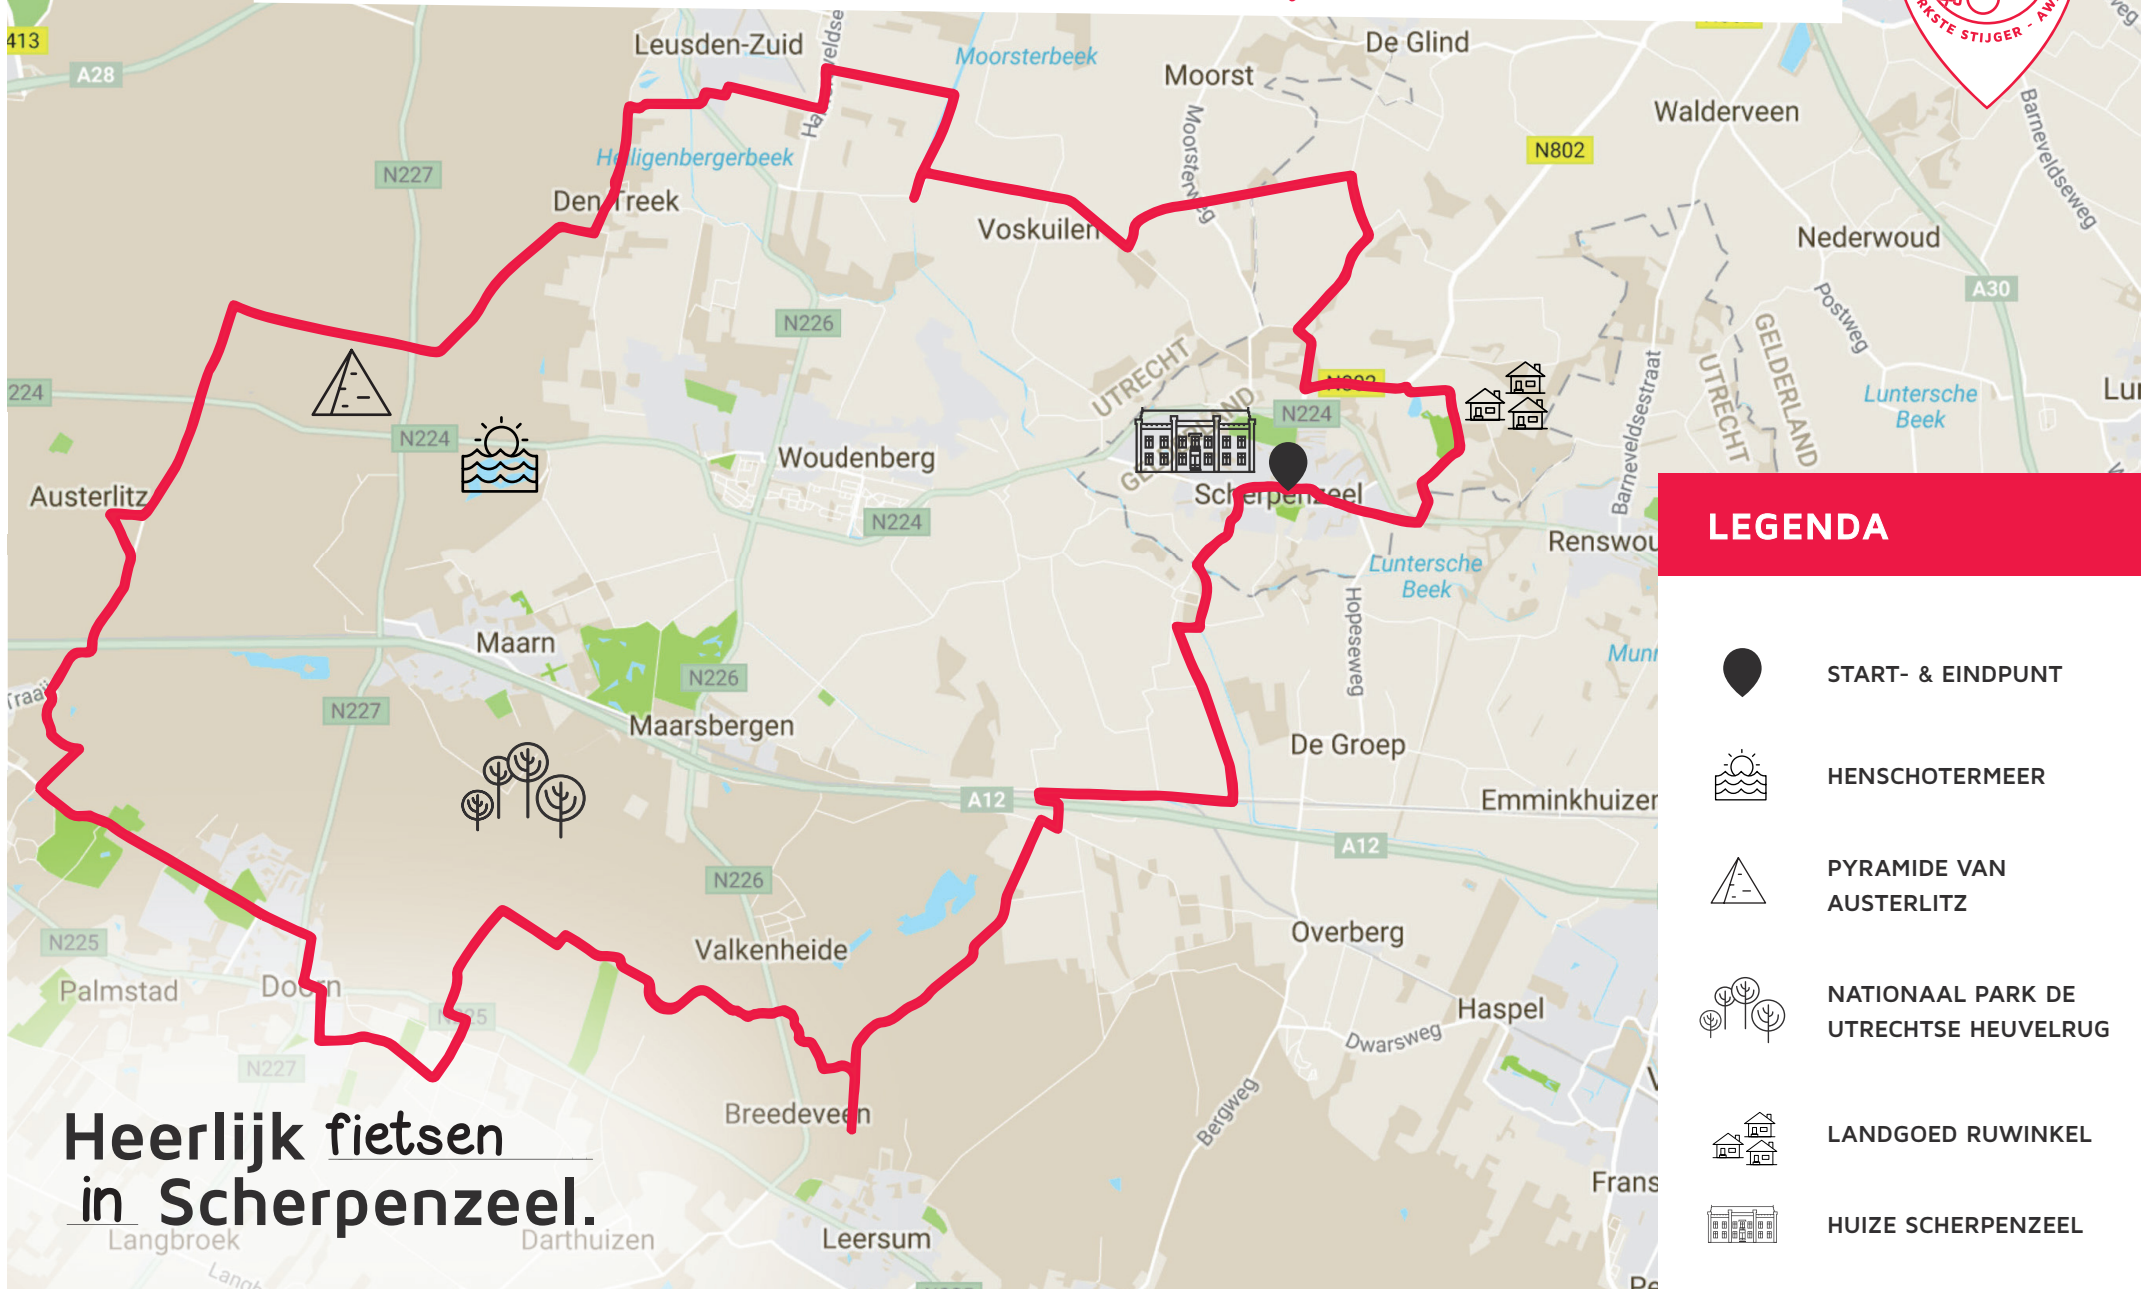

FIETSRUTE KLEIN RUWINKEL / UTRECHTSE HEUVELRUG

AFSTAND: 53,91 KM

TIJDSDUUR: 3:10 UUR

CALORIEËN: 950

STARTPUNT: KULTURHUS DE BREEHOEK

LEGENDA

START- & EINDPUNT

HENSCHOTERMEER

PYRAMIDE VAN
AUSTERLITZ

NATIONAAL PARK DE
UTRECHTSE HEUVELRUG

LANDGOED RUWINKEL

HUIZE SCHERPENZEEL

Heerlijk fietsen
in Scherpenzeel.